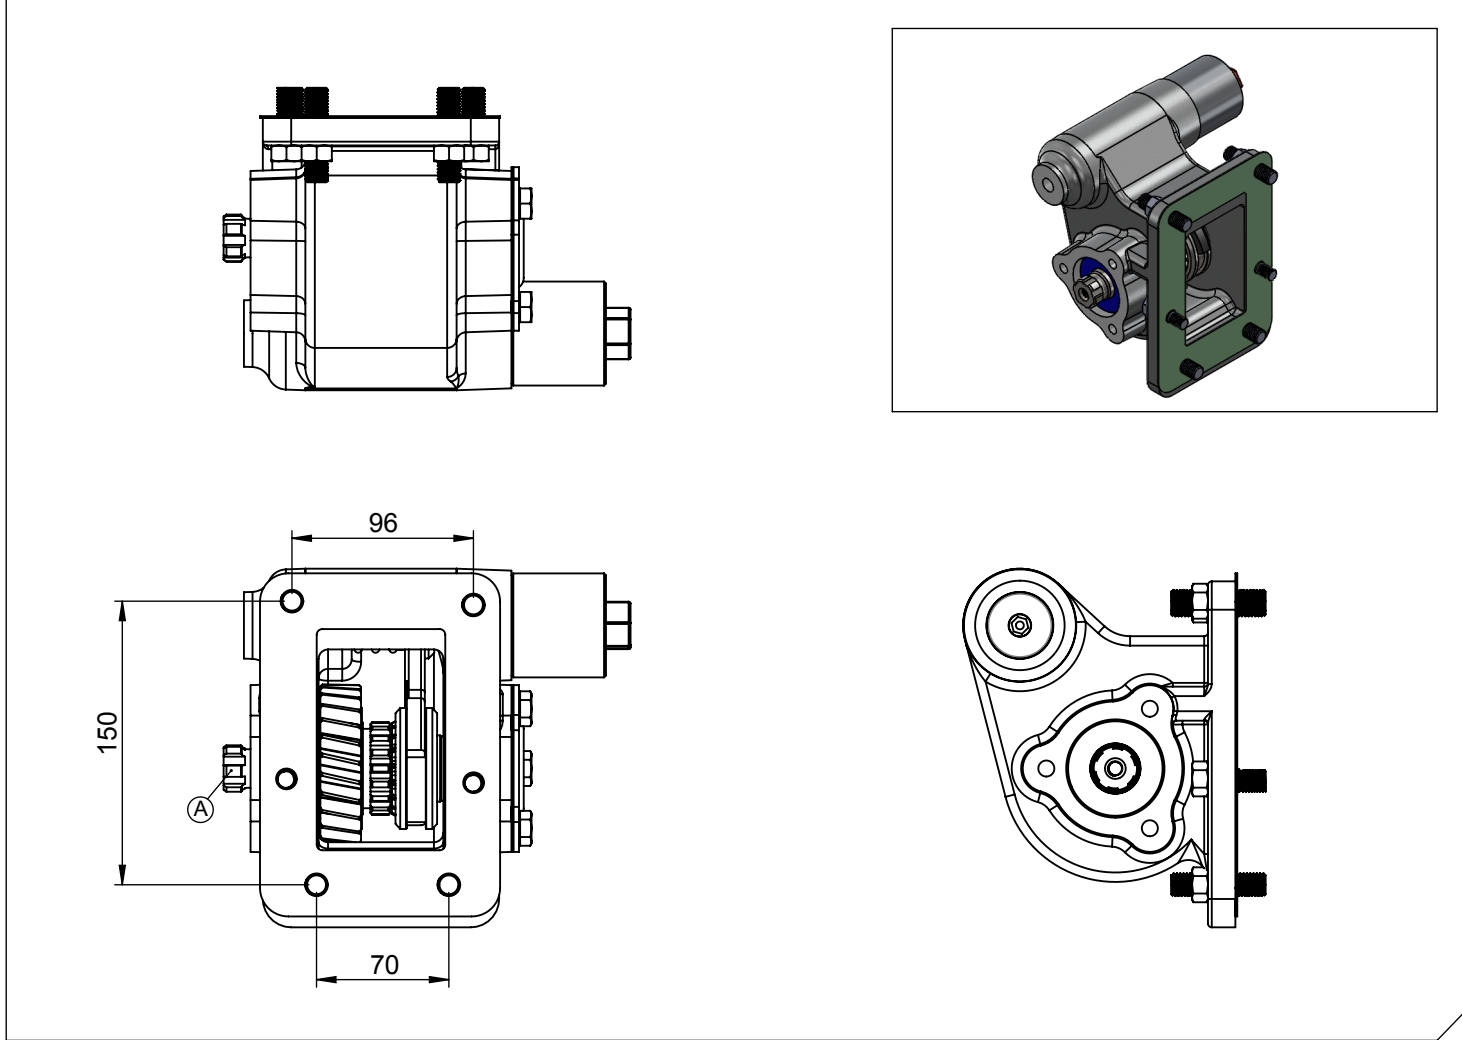

Ürün Kodu / Product Code

**MTS.01.35S5H.KF**

Ürün Görünümleri / Products View

Opsiyonlar / Options

A : PTO Çıkışı (Standart DIN 5463 6X21X25 UNI 3 Delikli)  
Pistonlu pompaya akuple (4 delikli ISO bağlantı)  
Kaplınli (flanşlı bağlantı)  
B : Hava Girişi R 1/4"

A : PTO Output (Standard DIN 5463 6X21X25 UNI 3 Bolt)  
Direct mounting ISO 4 bolt mtg. adapter  
Drive flange  
B : Air Inlet R 1/4"

Teknik Bilgi / Technical Data

Çıkışlar Outputs	Güç / Power (Kw)	Maksimum Tork / Maximum Torque		Çevrim Oranı Ratio	Bağlantı Şekli Mounting Side	Kumanda Kontrol Control Type
	1000 Dev. / Dak.	Nm	Kgm			
1	23,6	225	23	1/1.5	SOL YAN/LEFT SIDE	HAVA / PNEUMATIC
2					Ağırlık / Weight (Kg)	Dönüş Yönü / Rotation Sense
3					9	SAĞ/CLOCKWISE(CW)